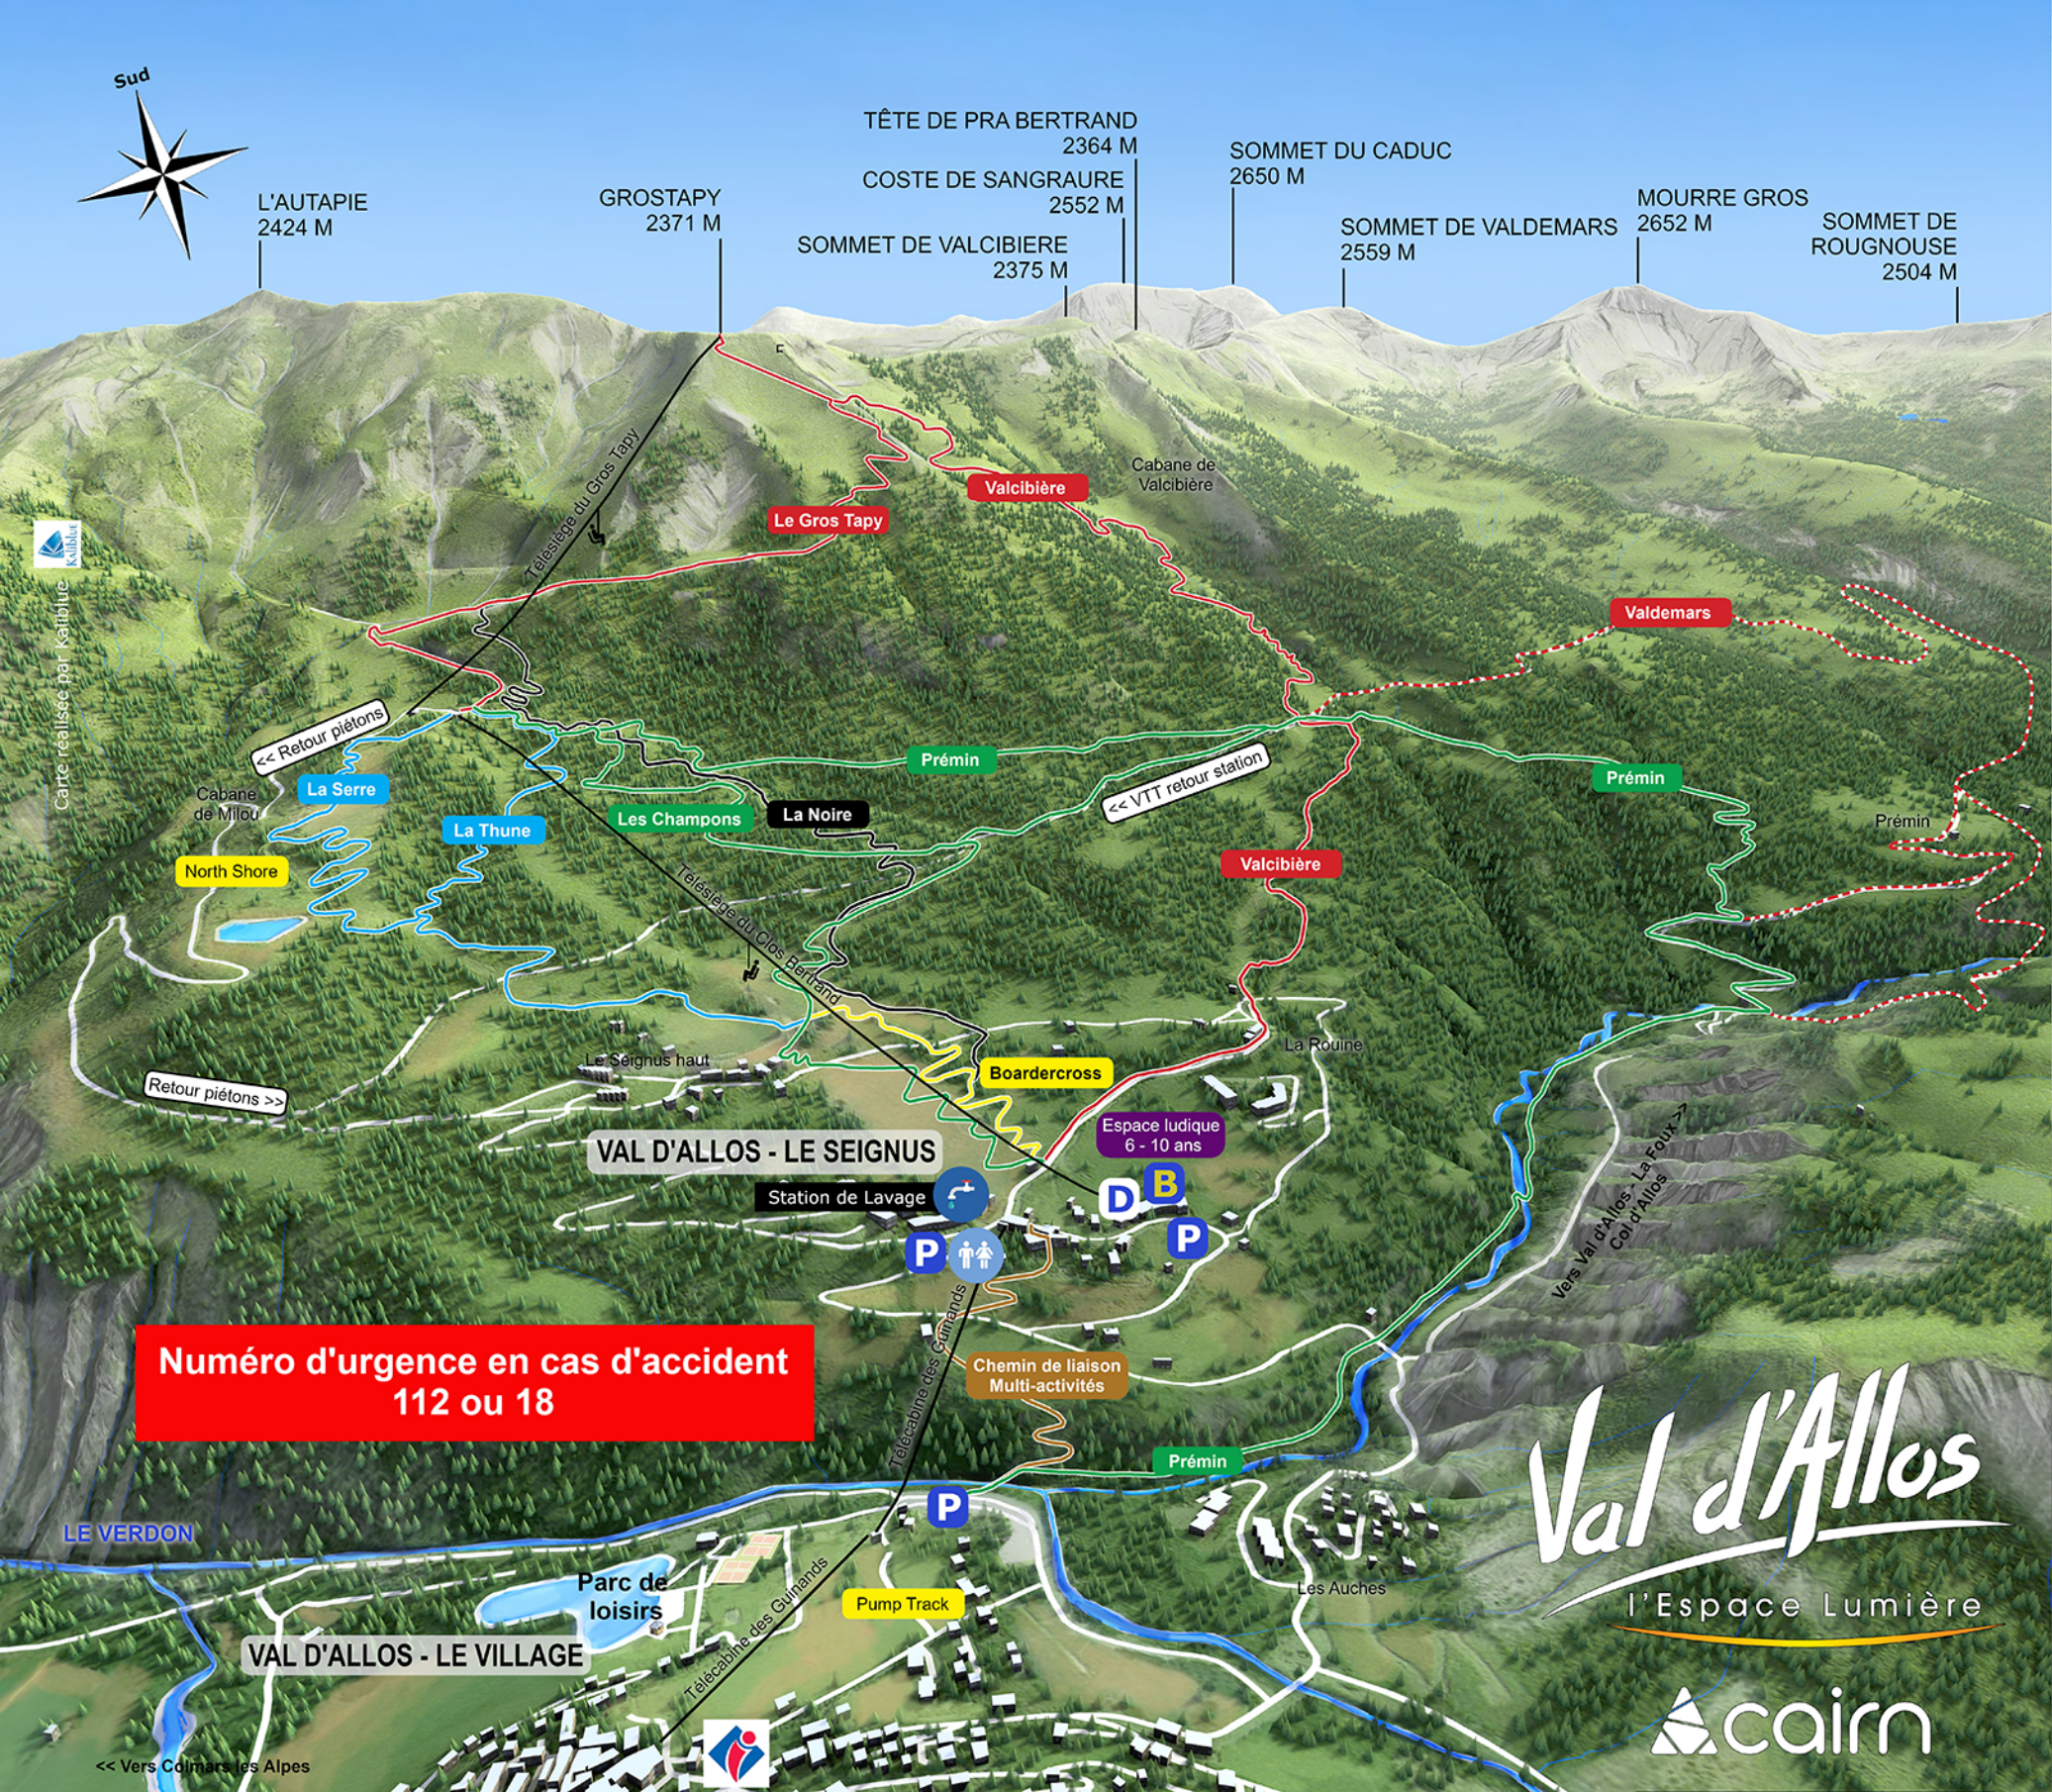

LEGENDE

Itinéraires pistes VTT

- Facile
- Moyen
- Difficile
- Très difficile

- - - Itinéraire randonnée VTT

D Départ Bike Park

B Billeterie

P Parking

Office de Tourisme

Station de lavage VTT

WC

BALISES sur le terrain

Les différents circuits sont repérés par des numéros. Ils sont classés par couleur, en fonction de leur difficulté. Chacun d'entre eux est numéroté

Direction
 Circuit sur ce parcours

Transverdon

Danger

Liaison

Fausse route

Double sens

**Numéro d'urgence en cas d'accident
112 ou 18**

Val d'Allos
l'Espace Lumière

Carte réalisée par Kalibral

<< Vers Colmars les Alpes